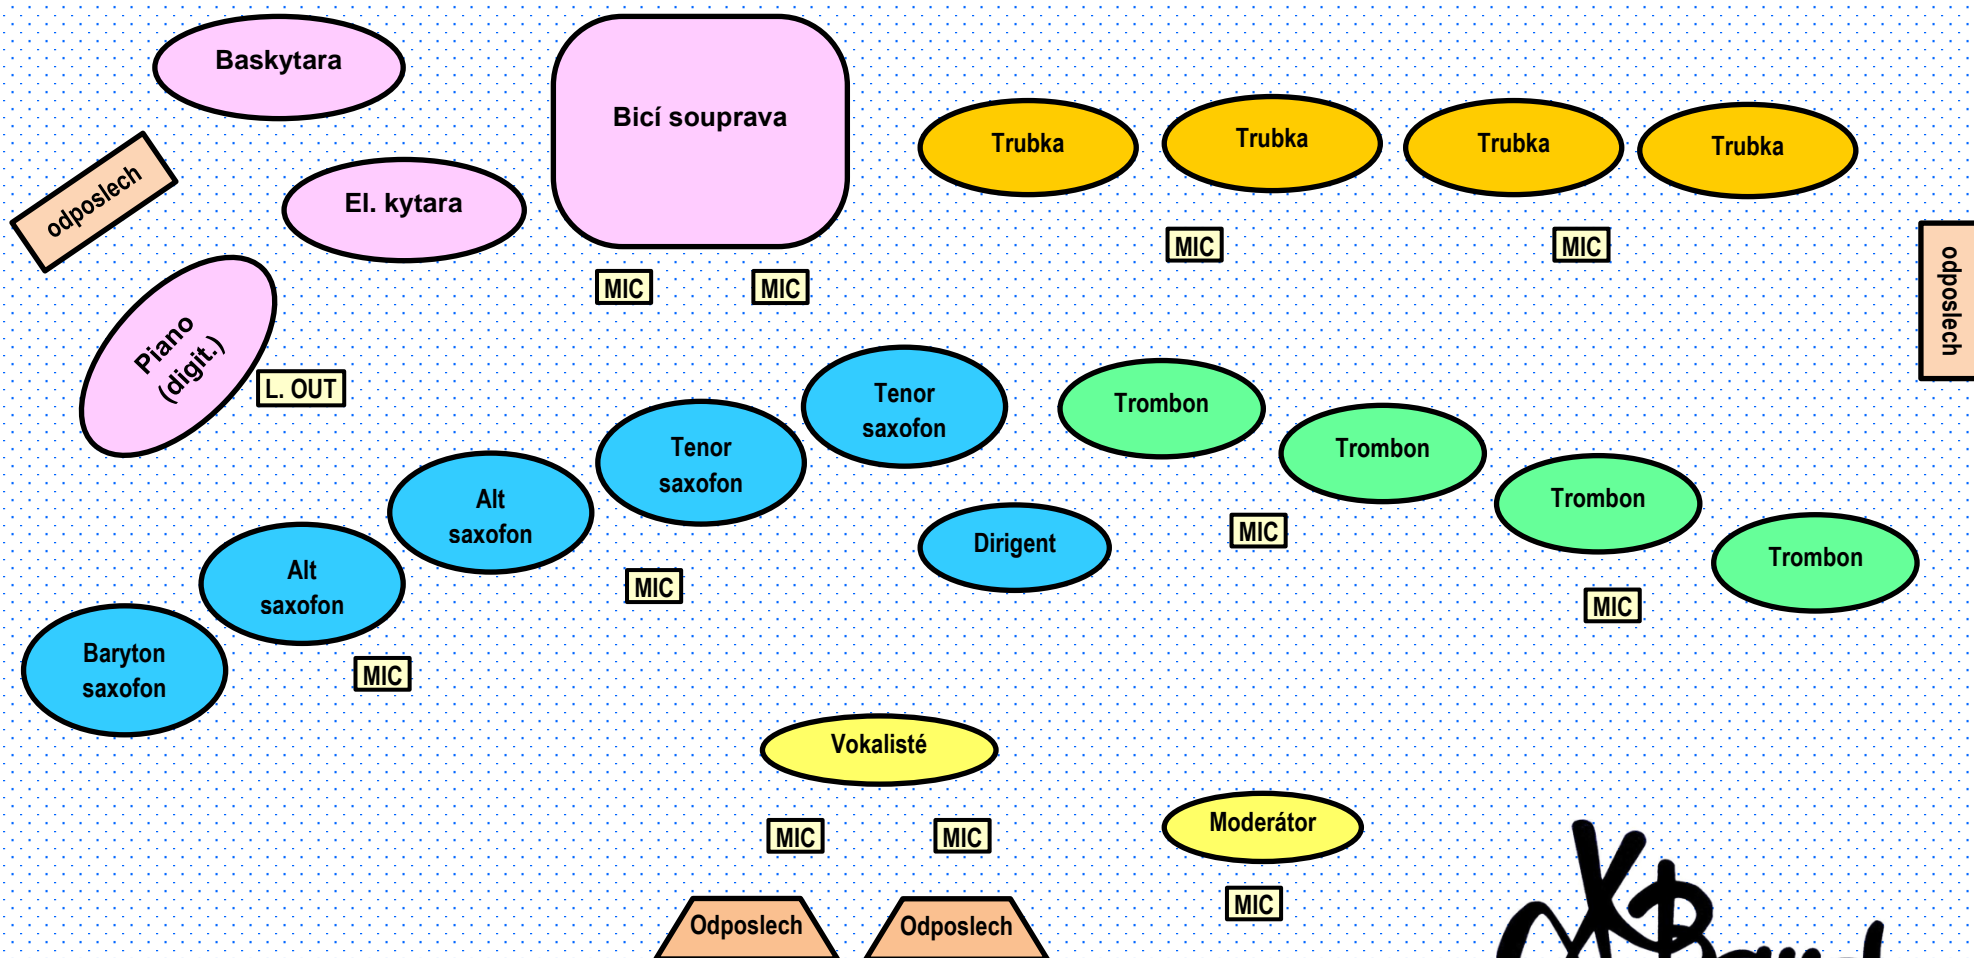

# STAGE PLAN 2 – JK Band Pardubice

Ideální rozměr pódia: 8 m x 6 m